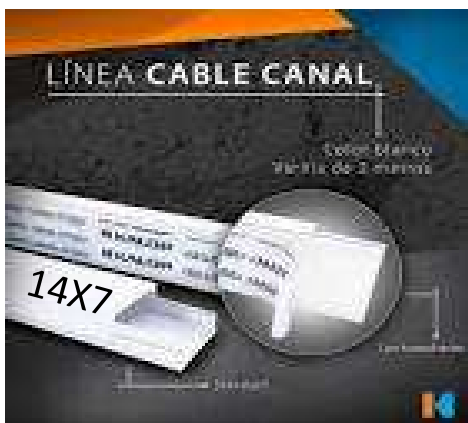

Distribuidora
BARBIERO

30
AÑOS

Maximo Paz 1205 - Lanús E - Tel:4262-3232

28/03/2023

PRECIOS *ESPECIALES*CONTADO * NO INCLUYE IVA
POR COMPRA 2 PAQUETES CERRADOS O MAS

OFERTA CABLECANAL

* 370030 CABLECANAL *
KALOP * 14x7
C/ADHESIVO <x mts>

\$ 59.77

PAQUETE 100 MTS

* 370031 CABLECANAL *
KALOP * 20X10
C/ADHESIVO <x mts>

\$ 83.35

PAQUETE 100 MTS

* 370032 CABLECANAL *
KALOP * 18x21
C/ADHESIVO <x mts>

\$ 134.67

PAQUETE 50 MTS